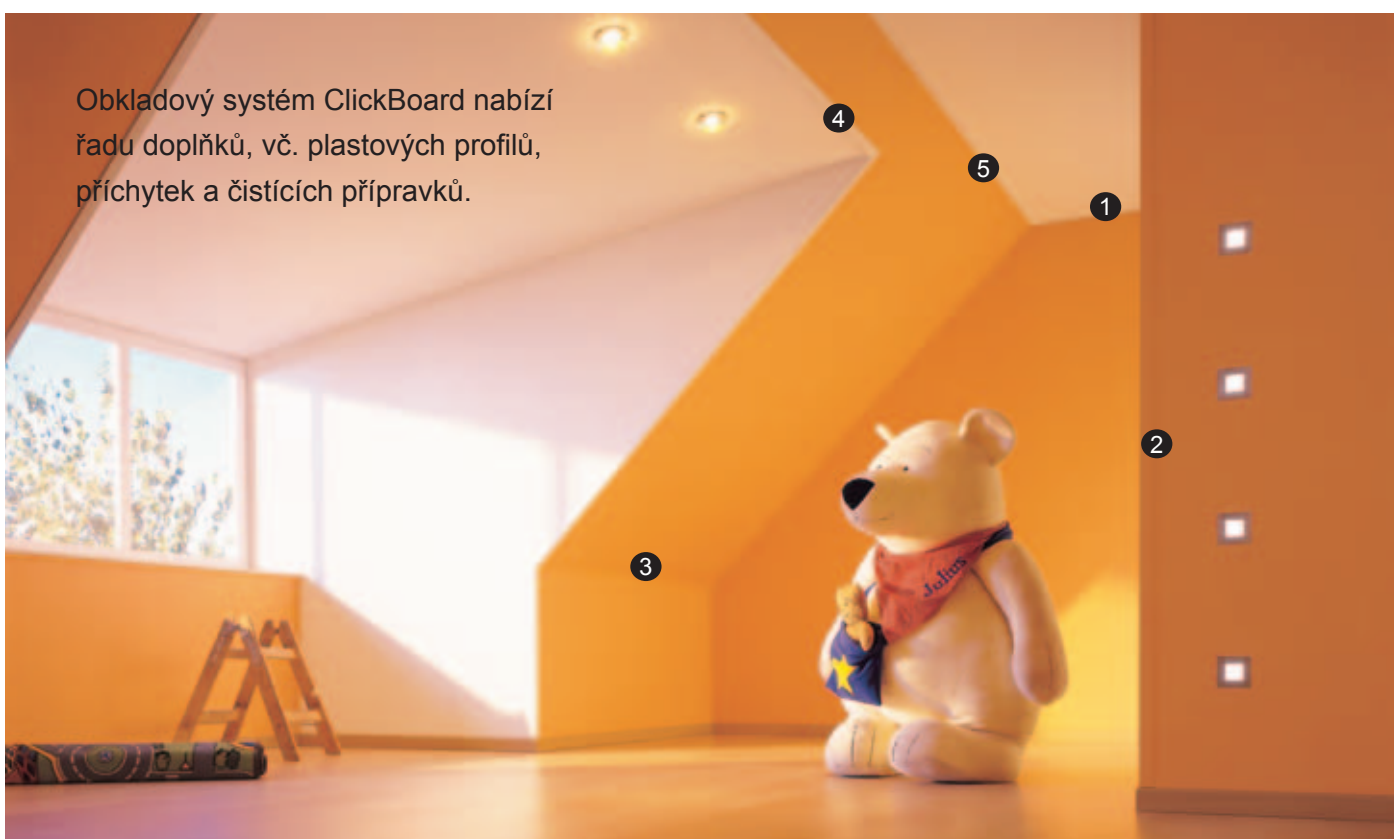

První interiérový dílec k okamžitému použití

ClickBoard má univerzální použití - jako např. tenká stěnová příčka, dekorativní obložení stěn, stropů a interiérů půdních vestaveb. Pro všechny oblasti použití panelů je třeba instalace na dřevěný nebo kovový rošt.

Stropy

Interiéry půdních vestaveb

Tenké stěnové příčky

Dekoratívni obložení stěn

Dekory a struktura povrchu panelů

Obkladové stěnové a stropní panely jsou dodávány v různých barevných odstínech, v 5-ti povrchových úpravách od tzv. „hrubé struktury“ až po jemnou perličku, které uspokojí požadavky i toho nejnáročnějšího zákazníka. Jednotlivé barevné dílce lze mezi sebou kombinovat dle Vašich záměrů.

▶ Modrá - struktura vláknitá Stucco

▶ Základní - struktura šedá

Profily a systém zakončení

Obkladový systém ClickBoard nabízí řadu doplňků, vč. plastových profilů, příchytek a čistících přípravků.

- 1 Určen pro plochy do pravého úhlu - vnitřní rohy v místnosti, stropní hrany.
- 2 Určen pro začištění vnějších rohů v místnosti - např. skříňů či parapetních desek.
- 3 Určen pro všechny plochy s jiným než pravým úhlem tvořící vnitřní roh - např. zešíkmené stropy či zárubně.
- 4 Určen pro všechny plochy s jiným než pravým úhlem tvořící vnější roh - např. vikýř, štít apod.
- 5 Určen pro dokonalé zakrytí dilatačních spár. Může být použit jako spojovací profil nebo flexibilní vnitřní rohový profil

Ukončovací profil

Vnější roh

Flex. vnitřní roh

Flex. vnější roh

Přechodový profil

Obkladové stěnové a stropní panely s finální povrchovou úpravou ClickBoard jsou pravidelně kontrolovány nezávislými instituty a jsou maximálně šetrné k životnímu prostředí.