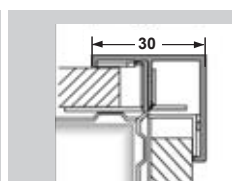

Profily a systém zakončení

Obkladový systém ClickBoard nabízí řadu doplňků, vč. plastových profilů, příchytek a čistících přípravků.

1. 1 Určen pro plochy do pravého úhlu - vnitřní rohy v místnosti, stropní hrany.
2. 2 Určen pro začištění vnějších rohů v místnosti - např. skříňů či parapetních desek.
3. 3 Určen pro všechny plochy s jiným než pravým úhlem tvořící vnitřní roh - např. zešíkmené stropy či zárubně.
4. 4 Určen pro všechny plochy s jiným než pravým úhlem tvořící vnější roh - např. vikýř, štít apod.
5. 5 Určen pro dokonalé zakrytí dilatačních spár. Může být použit jako spojovací profil nebo flexibilní vnitřní rohový profil

Vnější roh