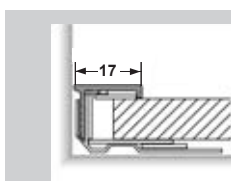

▶ Modrá - struktura vláknitá Stucco

▶ Základní - struktura šedá

Profily a systém zakončení

Obkladový systém ClickBoard nabízí řadu doplňků, vč. plastových profilů, příchytek a čistících přípravků.

- 1 Určen pro plochy do pravého úhlu - vnitřní rohy v místnosti, stropní hrany.
- 2 Určen pro začištění vnějších rohů v místnosti - např. skříňů či parapetních desek.
- 3 Určen pro všechny plochy s jiným než pravým úhlem tvořící vnitřní roh - např. zešíkmené stropy či zárubně.
- 4 Určen pro všechny plochy s jiným než pravým úhlem tvořící vnější roh - např. vikýř, štít apod.
- 5 Určen pro dokonalé zakrytí dilatačních spár. Může být použit jako spojovací profil nebo flexibilní vnitřní rohový profil