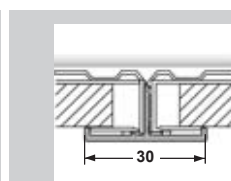

Ukončovací profil

Vnější roh

Flex. vnitřní roh

Flex. vnější roh

Přechodový profil

Obkladové stěnové a stropní panely s finální povrchovou úpravou ClickBoard jsou pravidelně kontrolovány nezávislými instituty a jsou maximálně šetrné k životnímu prostředí.