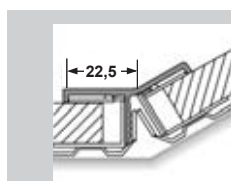

Flex. vnitřní roh