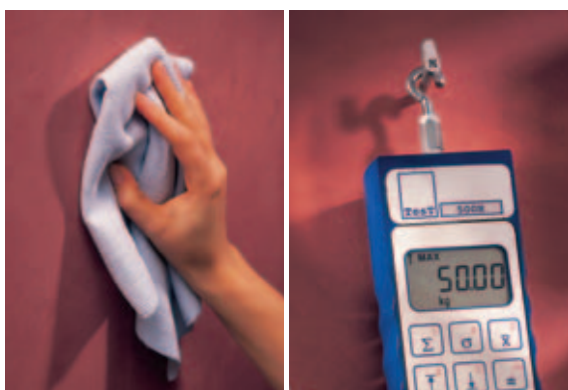

Alternativa k běžné výstavbě zdí suchým způsobem

Hledáte rychlou, jednoduchou a cenově dostupnou alternativu k běžné výstavbě zdí suchým obklado-
vým způsobem a k panelovým systémům? Pak desky ClickBoard od Paradoru jsou právě tím pravým
řešením pro Vás. S ClickBoardem můžete realizovat vaše nápady rychle a bez problémů, jelikož
ClickBoard není jen tou pravou volbou z důvodu funkčnosti a praktičnosti, ale má také 4 výhody:

1. Ideální jak pro nové budovy, tak i renovace

- Výstavba suchým způsobem ve všech obytných i ostatních místnostech s vyšší vlhkostí (koupelny apod.)
- Pro omítané i neomítané zdi a půdní vestavby
- Přesvědčivá funkčnost s pěkným designem

2. Snadná instalace zámkovým systémem

- Patentovaný zámkový systém s profilem SAFE-LOCK pro rychlou, jednoduchou a bezpečnou montáž
- Desky jsou díky svým formátům snadno manipulovatelné
- Při montáži i následném užívání nevzniká žádný prach nebo jiné nečistoty
- Robustní spojení zaručuje uzavřené a pevné spoje

3. Šetří čas i peníze

- Výstavba interiéru probíhá ve velmi krátkém čase: úspora až 50 % času oproti suché výstavbě
- Kompletní instalace zahrnuje jen pár kroků
- Prostory jsou ihned obyvatelné bez nutnosti lepení, broušení, natírání nebo tapetování

4. Snadná údržba, dlouhá životnost a vysoká odolnost

- Povrch je odolný proti oděru a škrábancům, lze jej čistit vlhkou textilií
- Vrtání, přibíjení nebo šroubování není problém, nosnost do 50 kg
- Po několika letech může být bez obtíží renovován