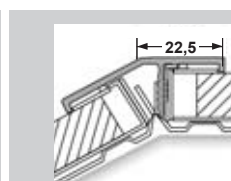

Flex. vnější roh