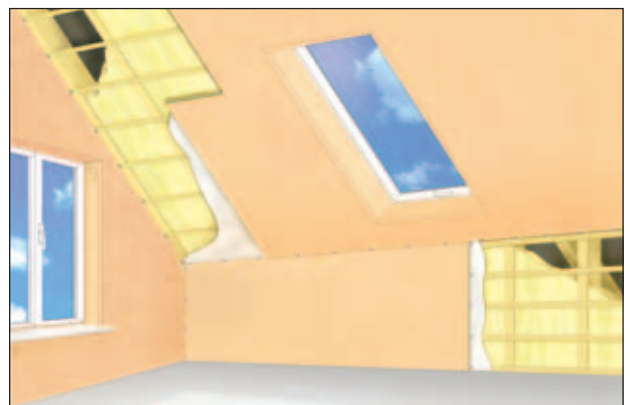

Nabídka formátů

1285 x 389 mm
2585 x 389 mm
2585 x 492 mm

Jednoduše a rychle; ušetříte až 50 % pracovního času

ClickBoard umožňuje jednoduchou a rychlou montáž stěn, příček, případně možnost renovace ve velmi krátkém čase s minimálním pracovním úsilím. Kompletní montáž ClickBoardu je provedena v několika krocích na sebe navazujících, bez pracovních operací jako je tmelení, broušení, tapetování nebo malování. Podívejte se sami.

Montáž - ClickBoard

1. Zhotovení konstrukce 2. Montáž panelů 3. Montáž profilů Hotový interiér

Bez spárování, broušení, tapetování, malování.

Suchá výstavba

1. Zhotovení konstrukce 2. Montáž panelů 3. Spárování 4. Broušení 5. Tapetování 6. Malování 7. Vysychání Hotový interiér

První interiérový dílec k okamžitému použití

ClickBoard má univerzální použití - jako např. tenká stěnová příčka, dekorativní obložení stěn, stropů a interiérů půdních vestaveb. Pro všechny oblasti použití panelů je třeba instalace na dřevěný nebo kovový rošt.

Stropy

Interiéry půdních vestaveb

Tenké stěnové příčky

Dekoratívni obložení stěn

Dekory a struktura povrchu panelů

Obkladové stěnové a stropní panely jsou dodávány v různých barevných odstínech, v 5-ti povrchových úpravách od tzv. „hrubé struktury“ až po jemnou perličku, které uspokojí požadavky i toho nejnáročnějšího zákazníka. Jednotlivé barevné dílce lze mezi sebou kombinovat dle Vašich záměrů.