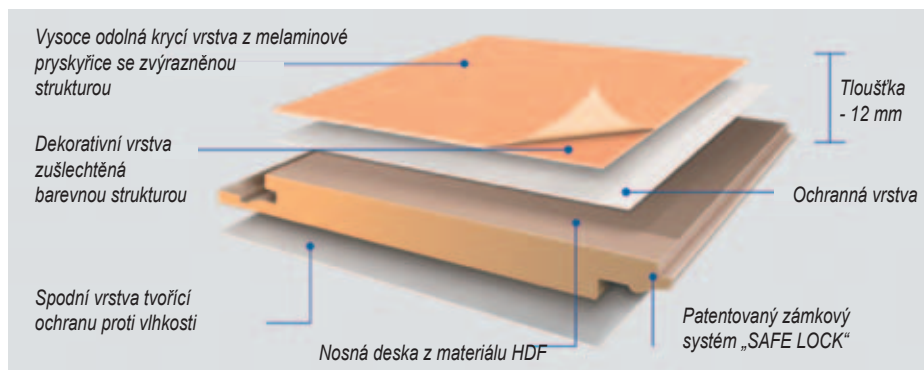

2. Snadná instalace zámkovým systémem

- ▶ Patentovaný zámkový systém s profilem SAFE-LOCK pro rychlou, jednoduchou a bezpečnou montáž
- ▶ Desky jsou díky svým formátům snadno manipulovatelné
- ▶ Při montáži i následném užívání nevzniká žádný prach nebo jiné nečistoty
- ▶ Robustní spojení zaručuje uzavřené a pevné spoje

3. Šetří čas i peníze

- ▶ Výstavba interiéru probíhá ve velmi krátkém čase: úspora až 50 % času oproti suché výstavbě
- ▶ Kompletní instalace zahrnuje jen pár kroků
- ▶ Prostory jsou ihned obyvatelné bez nutnosti lepení, broušení, natírání nebo tapetování

ClickBoard – interiérové desky k okamžitému použití

- ▶ Velmi těsné spoje bez viditelných spár
- ▶ Velká přesnost zaručená nejmodernějšími výrobními technologiemi

- ▶ Ideální pro veškeré renovace
- ▶ Různé povrchové struktury v mnoha barvách, mistrně zpracované a srovnatelné s originálem