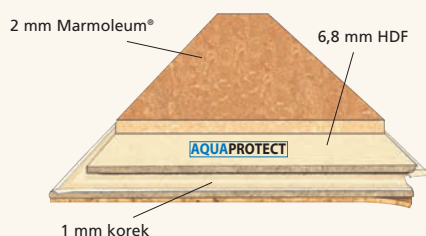

753866 eternity 763866

753872 volcanic ash 763872

753209 raven 763209

Marmoleum panely: 900 x 300 mm

Marmoleum click čtverce: 300 x 300 mm

Lamela:
90x30 cm
Tloušťka 9,8 mm
21 barev
Balení krabic: 7 ks = 1,89 m²