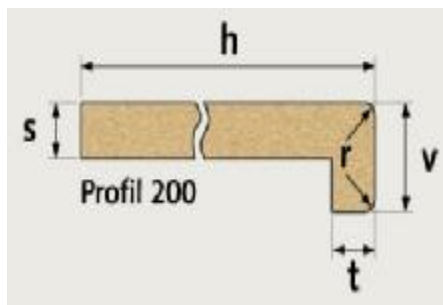

Ceník parapetních desek

DŘEVOTŘÍSKOVÉ

Délka	4050 mm
Šířka (h)	150 – 1000 mm
Tloušťka desky (s)	17 mm
Výška nosu (v)	40 mm
Šířka nosu (t)	25 mm
Radius	10 mm
Materiál	DTD 16 mm, vlhkuodolná
Laminát	0,6 mm CPL / HPL
Spodní strana	impregnovaný protitah
Zadní strana	hranovací páska
Boční hrana	Hranovací páska, laminát

Typ: Dřevotřísková parapetní deska "P" pro vnitřní použití – vlhkuvzdorné provedení
Maximální délka 4 050 mm, kdy u uvedených šířek je zadní hrana ohraněna.

Dezény: carera 0408, bílá 0126, šedá 1363, kraket 5103, casablanca 0332, třešeň 3061, olše 2128, buk 2021
kaštan 2351, mahagon 2213, javor 2151, světlý dub 0504, tmavý dub 2291, onyx 5038
tmavý ořech 3080, zlatý dub 3095