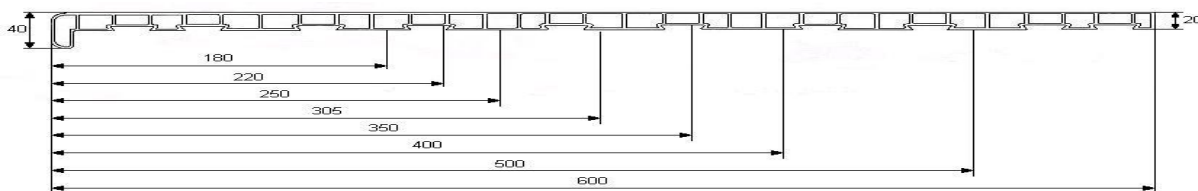

## PLASTOVÉ - deceuninck

**Typ:** Parapetní deska pro vnitřní použití z tvrdého PVC – komůrkové DECEUNINCK.  
Maximální délka 6 000 mm.

**Barvy MELAMIN:** Bílá 1003, Šedý mramor 1170, Buk 1176, Zlatý dub 1110, Třešeň 1173, Hliník 1174

## Vnitřní parapety z tvrdého PVC - komůrkové

	délka	šířka	číslo	Cena bez DPH	Cena s DPH	Cena bez DPH	Cena s DPH
	mm	mm		1 mb s nařezáním RENOLIT!!!	1 mb s nařezáním RENOLIT!!!	1 mb s nařezáním MELAMIN	1 mb s nařezáním MELAMIN
Celková šířka parapetu se vždy počítá včetně nosu, který má sílu 13mm.	6000	155	P 579	272 Kč	326 Kč	120 Kč	144 Kč
	6000	180	P 567	272 Kč	326 Kč	137 Kč	164 Kč
	6000	220	P 568	272 Kč	326 Kč	174 Kč	209 Kč
	6000	250	P 566	272 Kč	326 Kč	198 Kč	238 Kč
	6000	305	P 565	437 Kč	524 Kč	239 Kč	286 Kč
	6000	350	P 560	437 Kč	524 Kč	279 Kč	335 Kč
	6000	400	P 559	437 Kč	524 Kč	318 Kč	382 Kč
	6000	500	P 558	nevyrábí se	nevyrábí se	413 Kč	495 Kč
	6000	600	P 557	nevyrábí se	nevyrábí se	509 Kč	610 Kč