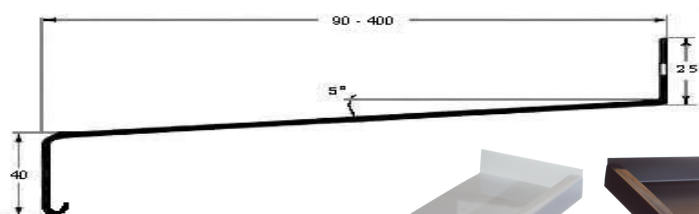

Ceník parapetních desek

POZINK

Typ: Parapetní deska pro vnější použití
z pozinku tl. 0,7 mm.

Maximální délka 6 000 mm

Dezény: Bílá RAL 9010, Hnědá RAL 8017, Zlatý dub

Bílá RAL 9010

Hnědá RAL 8017

Zlatý dub

		Cena za 1 mb s DPH		
Typ:	Šíře:	bílá, hnědá:	zlatý dub	jiné nástřiky v barvě RAL
Parapetní deska z pozinku	90 mm	75 Kč	122 Kč	153 Kč
Parapetní deska z pozinku	110 mm	84 Kč	139 Kč	175 Kč
Parapetní deska z pozinku	130 mm	94 Kč	155 Kč	198 Kč
Parapetní deska z pozinku	150 mm	102 Kč	166 Kč	220 Kč
Parapetní deska z pozinku	165 mm	109 Kč	178 Kč	232 Kč
Parapetní deska z pozinku	180 mm	115 Kč	191 Kč	252 Kč
Parapetní deska z pozinku	195 mm	121 Kč	198 Kč	266 Kč
Parapetní deska z pozinku	210 mm	129 Kč	211 Kč	283 Kč
Parapetní deska z pozinku	225 mm	136 Kč	223 Kč	288 Kč
Parapetní deska z pozinku	240 mm	144 Kč	236 Kč	304 Kč
Parapetní deska z pozinku	260 mm	154 Kč	252 Kč	322 Kč
Parapetní deska z pozinku	280 mm	161 Kč	263 Kč	338 Kč
Parapetní deska z pozinku	300 mm	171 Kč	279 Kč	347 Kč
Parapetní deska z pozinku	320 mm	180 Kč	295 Kč	367 Kč
Parapetní deska z pozinku	340 mm	190 Kč	311 Kč	389 Kč
Parapetní deska z pozinku	360 mm	198 Kč	324 Kč	407 Kč
Parapetní deska z pozinku	380 mm	207 Kč	340 Kč	410 Kč
Parapetní deska z pozinku	400 mm	217 Kč	356 Kč	430 Kč

Typ:	Šíře:	Cena:	Poznámka:
Plastová krytka (bílá, hnědá, zlatý dub)	90 - 195 mm	45 Kč	Cena za pár (2ks)
Plastová krytka (bílá, hnědá, zlatý dub)	210 - 240 mm	52 Kč	Cena za pár (2ks)
Plastová krytka (bílá, hnědá, zlatý dub)	260 - 340 mm	59 Kč	Cena za pár (2ks)
Plastová krytka (bílá, hnědá, zlatý dub)	360 - 400 mm	101 Kč	Cena za pár (2ks)