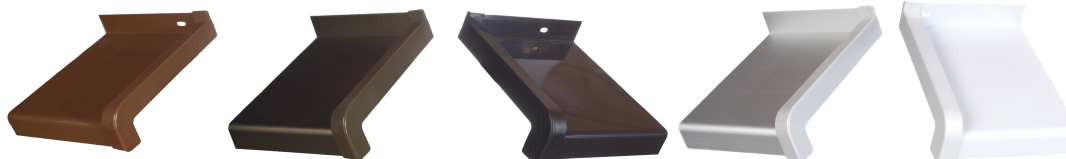

Ceník parapetních desek

TAŽENÝ HLINÍK - (extrudovaný)

RAL – SVĚTLE HNĚDÁ

ELOX - BRONZ

RAL – TMAVĚ HNĚDÁ

ELOX - STŘÍBRO

RAL – BÍLÁ

Typ: Parapetní deska pro vnější použití z taženého hliníku - NOS 25 mm.
Maximální délka 6 000 mm

Dezény: RAL bílá 9016, RAL tmavě hnědá 8019, RAL světle hnědá 8003, ELOX – stříbrná CO, ELOX – bronz C33.

Upozornění: Stříbrná ELOX (CO) – 70-90mm RAL 7006, 110-360mm ELOX
Bronz ELOX (C 33) – 70-90mm RAL 110-360mm ELOX