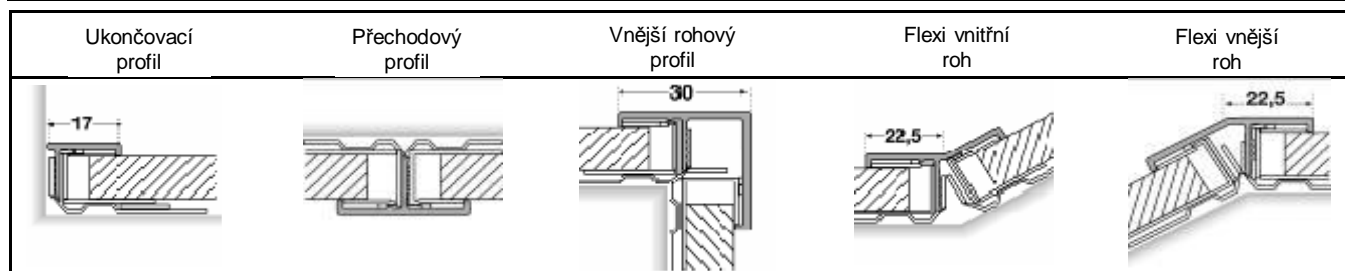

Příslušenství potřebné k montáži a údržbě		Cena za ks bez DPH	Cena za ks s DPH
Distanční klínky	12 ks	99,-	119,-
Dorážecí pravítko		209,-	251,-
Montážní železo s filcovou podložkou	Určeno k montáži koncových dílů posledních panelů	749,-	899,-
Opravná pasta (k dispozici ve všech barvách panelů)	50 g (balení obsahuje 1 špachtli)	199,-	239,-
Cistící sprej	500 ml	189,-	227,-

Profily	Barva	Šířka/délka v mm	Cena za bm bez DPH	Cena za bm s DPH
Ukončovací	Bílá, Creme, Lemon	17,5 x 2580	84,-	101,-
	Žlutá, Orange, Rosso			
	Šedá			
Přechodový	Bílá, Creme, Lemon	30 x 2580	109,-	131,-
	Žlutá, Orange, Rosso			
	Šedá			
Vnější rohový	Bílá, Creme, Lemon	30 x 2580	144,-	173,-
	Žlutá, Orange, Rosso			
	Šedá			
Flexi vnitřní roh	Bílá, Creme, Lemon	22,5 x 2580	144,-	173,-
	Žlutá, Orange, Rosso			
	Šedá			
Flexi vnější roh	Bílá, Creme, Lemon	22,5 x 2580	144,-	173,-
	Žlutá, Orange, Rosso			
	Šedá