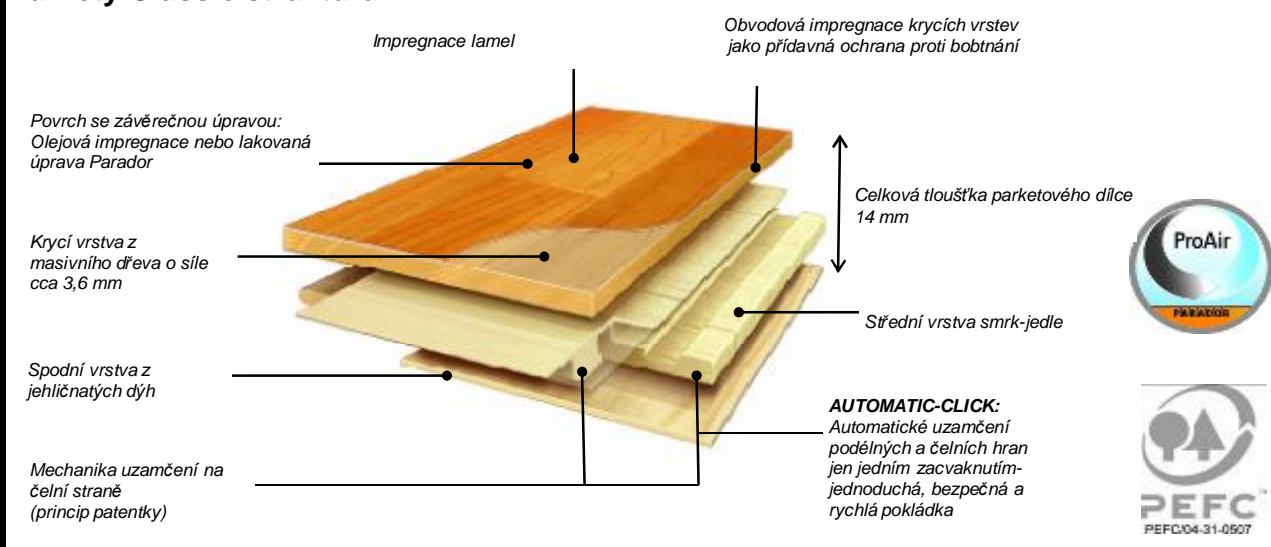

6.1 Podlahy PARADOR

6.1.2.	Třívrstvé dřev. podlahy Parador	MC 1

6.1.2.1.1	Zámková podlaha Classic 3020	rozměry v mm - 14 x 185 x 1080	PARADOR luxury flooring concepts

Dřevina	Provedení	Třídění Natur			Cena Kč/m² bez DPH	Cena Kč/m² s DPH
		lakované				
javor evropský	3 parketa	1193223			1 336,-	1 603,-
buk	3 parketa	1193224			1 139,-	1 367,-
dub	3 parketa	1193225			1 216,-	1 459,-
třešeň evropská pař.	3 parketa	1193226			1 541,-	1 849,-

Dřevina	Provedení	Třídění Living			Cena za m² bez DPH	Cena za m² s DPH
		lakované	matný lak	matný lak bílý		
dub	3 parketa	1193222	-	-	1 058,-	1 269,-
dub	3 parketa	-	-	1201691	1 058,-	1 269,-
jasan	3 parketa	-	-	1201692	1 169,-	1 403,-
dub	3 parketa	-	1201693	-	1 058,-	1 269,-
dub kouřový	3 parketa	-	1246422	-	1 308,-	1 570,-

Počet ks/m² ve svazku	9	1,79
Počet ks/m² v paletě	24	43,15
Hmotnost v kg - svazek/paleta	15	382

zboží na objednávku

Zámková podlaha Classic 3020

Dřevěná ploucí podlaha se zámkovým systémem **AUTOMATIC-CLICK** určená pro všechny bytové a méně namáhané komerční prostory, krátká délka lamel je praktická pro přepravu a manipulaci. Podlaha umožňuje snadnou a rychlou pokládku.

Parkety Classic struktura

Platnost od 1.1.2010. Platnost