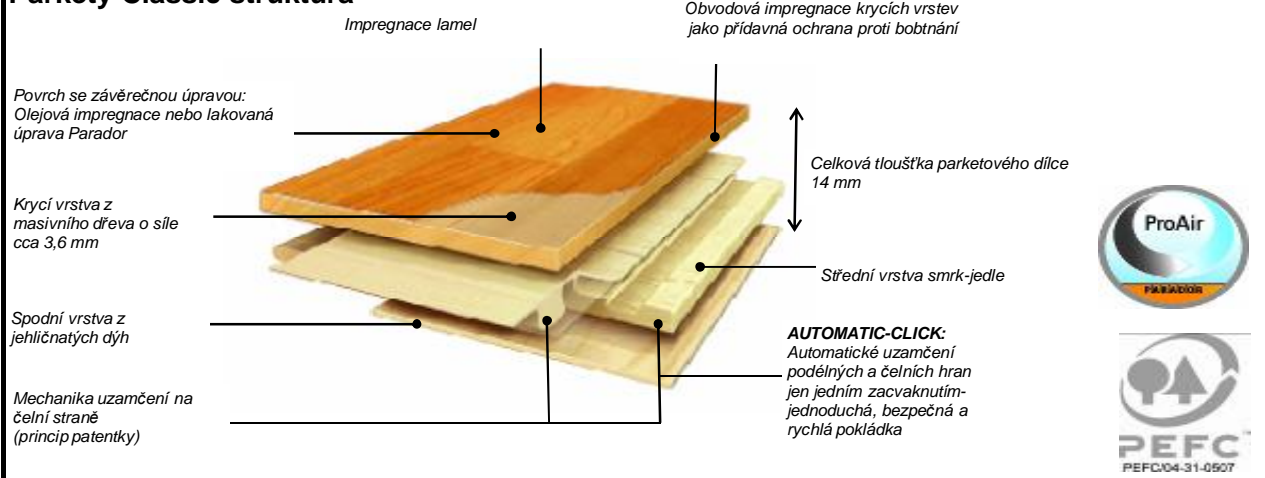

Počet ks/m² ve svazku	8	3,25
Počet ks/m² v paletě	30	97,68
Hmotnost v kg - svazek/paleta	25	765

zboží na objednávku

Zámková podlaha Classic 3050 -

Dřevěná plovoucí podlaha se zámkovým systémem **AUTOMATIC-CLICK** určená pro všechny bytové a méně namáhané komerční prostory; umožňuje snadnou a rychlou pokládku.

Parkety Classic struktura

Platnost od 1.1.2010. Platnost končí c