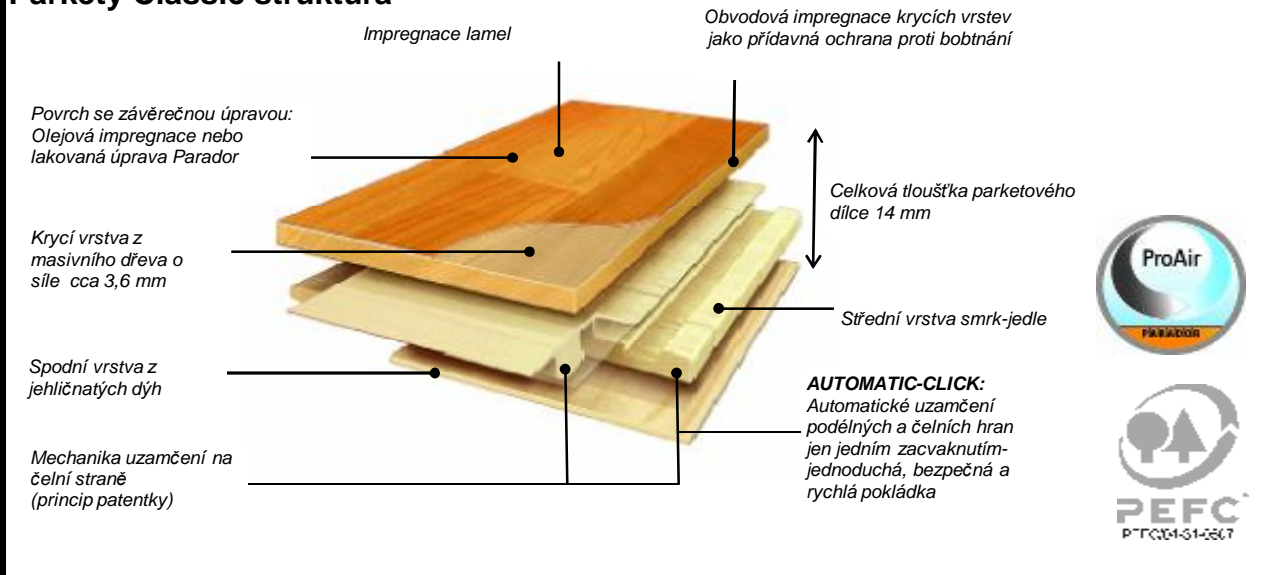

6.1 Podlahy PARADOR

6.1.2.	Třívrstvé dřev. podlahy Parador	MC 1

6.1.2.1.2.	Zámková podlaha Classic 3050	rozměry v mm - 14 x 185 x 2200	PARADOR luxury flooring concepts

Dřevina	Provedení	Třídění Select		Cena Kč/m² bez DPH	Cena Kč/m² s DPH
		lakované			
javor evropský	3 parketa	1193298		1 586,-	1 903,-
buk	3 parketa	1193299		1 413,-	1 695,-
dub	3 parketa	1193300		1 462,-	1 754,-
ořech americký	3 parketa	1193311		2 392,-	2 870,-
javor kanadský	selské prkno	1193297		3 173,-	3 807,-

Počet ks/m² ve svazku	8	3,25
Počet ks/m² v paletě	30	97,68
Hmotnost v kg - svazek/paleta	25	765

zboží na objednávku

Zámková podlaha Classic 3050 -

Dřevěná plovoucí podlaha se zámkovým systémem **AUTOMATIC-CLICK** určená pro všechny bytové a méně namáhané komerční prostory; umožňuje snadnou a rychlou pokládku.

Parkety Classic struktura

Ceny uvedeny vč. DPH.
Platnost od 1.1.2010.
Platnost končí dnem vydání nového ceníku.