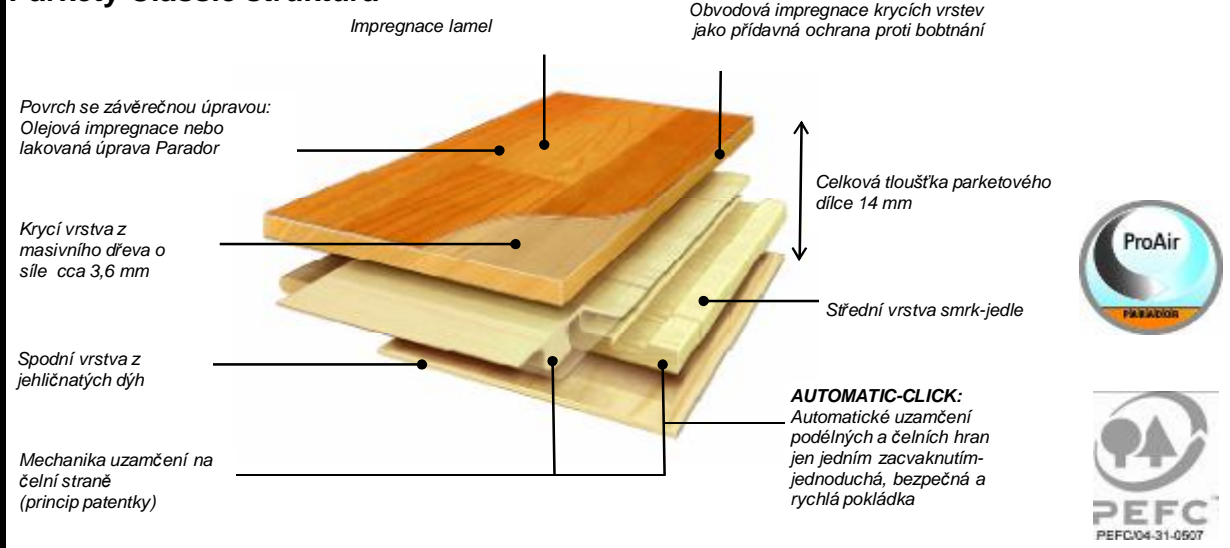

Počet ks/m² ve svazku	8	3,25
Počet ks/m² v paletě	30	97,68
Hmotnost v kg - svazek/paleta	25	765

zboží na objednávku

Zámková podlaha Classic 3050 -

Dřevěná plovoucí podlaha se zámkovým systémem **AUTOMATIC-CLICK** určená pro všechny bytové a méně namáhané komerční prostory; umožňuje snadnou a rychlou pokládku.

Parkety Classic struktura

Platnost od 1.1.2010. Platnost