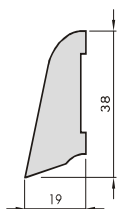

SL40

Délka: 2,5 m

Balení: 10 ks = 25 bm

Hmotnost: 5,3 kg/balení

Povrch. úprava: lak (standard)

Kód	Dřevina			Kč bez DPH
SL40BS	Bambus pravý světlý	IV	S	135 Kč/bm
SL40BT	Bambus pravý tmavý	IV	S	135 Kč/bm
SL40BI	Bílá	II	S	NOVINKA 77 Kč/bm
SL40BO	Borovice	I	S	69 Kč/bm
SL40BZ	Bříza	I	S	69 Kč/bm
SL40B	Buk světlý	I	S	69 Kč/bm
SL40BP	Buk pařený	I	S	69 Kč/bm
SL40DS	Doussie	II	S	77 Kč/bm
SL40D	Dub	I	S	69 Kč/bm
SL40DBEZ	Dub bez povrchové úpravy	I	S	69 Kč/bm
SL40DB	Dub bílý	II	S	77 Kč/bm
SL40DC	Dub červený	I	S	69 Kč/bm
SL40DK	Dub kouřový	III	S	83 Kč/bm
SL40DR	Dub rustikální	I	S	69 Kč/bm
SL40EB	Eben Macassar	V	S	NOVINKA 176 Kč/bm
SL40H	Hevea	II	S	77 Kč/bm
SL40I	Ipe	III	S	83 Kč/bm
SL40IK	Iroko/Kambala	II	S	77 Kč/bm
SL40JA	Jasan	I	S	69 Kč/bm
SL40JABEZ	Jasan bez povrchové úpravy	I	S	NOVINKA 69 Kč/bm
SL40JT	Jatoba	III	S	83 Kč/bm
SL40JTO	Jatoba Olej	III	S	83 Kč/bm
SL40J	Javor americký	I	S	69 Kč/bm
SL40K	Kempas	II	S	77 Kč/bm
SL40KH	Korek hrubý	II	S	77 Kč/bm
SL40KJ	Korek jemný	II	S	77 Kč/bm
SL40MA	Mahagon	II	S	77 Kč/bm
SL40MB	Merbau	III	S	83 Kč/bm
SL40MBO	Merbau Olej	III	S	83 Kč/bm
SL40MO	Modřín	I	S	69 Kč/bm
SL40OL	Olše	I	S	69 Kč/bm
SL40O	Ořech americký	II	S	77 Kč/bm
SL40OBEZ	Ořech americký bez p. ú.	II	S	NOVINKA 77 Kč/bm
SL40OO	Ořech americký Olej	II	S	77 Kč/bm
SL40PS	Palisander Santos	IV	S	135 Kč/bm
SL40S	Smrk	I	S	69 Kč/bm
SL40SU	Sucupira	III	S	NOVINKA 83 Kč/bm
SL40TK	Teak	II	S	77 Kč/bm
SL40TKO	Teak Olej	II	S	77 Kč/bm
SL40T	Třešeň americká	I	S	69 Kč/bm
SL40W	Wenge	III	S	83 Kč/bm
Přehled dřevin	Dřevina			Kč bez DPH
	Dřeviny I. kategorie			69 Kč/bm
	Dřeviny II. kategorie			77 Kč/bm
	Dřeviny III. kategorie			83 Kč/bm
	Dřeviny IV. kategorie			135 Kč/bm
	Dřeviny V. kategorie			176 Kč/bm

SL40 + znak uvedený
u vybrané dřeviny z
přehledu dřevin na
konci ceníku