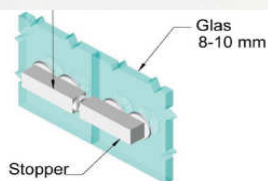

Příplatek za pár dolních dorazů HERMAT	
povrchová úprava nerez	3 430 Kč