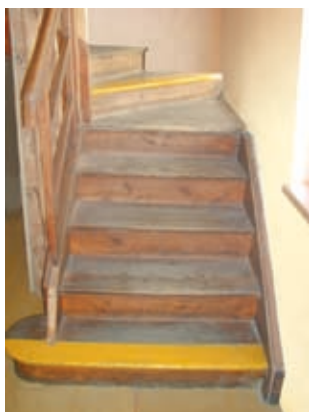

Renovace starých schodišť

- bez bourání starého schodiště
- jednoduché řešení pro renovaci starých schodišť bez broušení a lakování