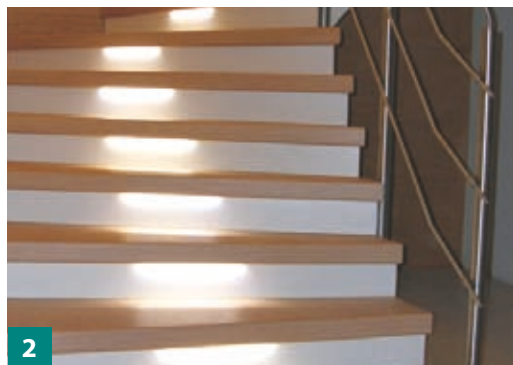

Technické parametry

Délka	1000, 1200, 1500, 2000, 2450, 3050 mm
Šířka	340, 500, 700, 1000, 1200mm
Tloušťka desky	16 mm, 10 mm
Výška nosu	60 mm
Tloušťka nosu	16 mm
Rádus nosu	10 mm
Nosná deska	vláknitá deska MDF
Vrchní strana	dekorativní laminát dle normy EN 438
Spodní strana	vlhkuodolný impregnovaný protitah
Odolnost proti oděru	AC3
Třída podlahovin	dle ČSN EN 13-329 – 23, 32

Výhody TOPSTEP

- snadná údržba oproti dřevěným obkladům
- materiál nepracuje a nesesychá
- jednoduchá montáž bez stavebních úprav
- dlouhá životnost a stálobarevnost
- odolnost proti oděru, nárazu, UV záření
- možnost sladění celého interiéru
- vyrovnaní výškových nerovností schodišť

Příklady realizací

1) aplikace bez podstupnice nebo kombinace s jiným dekorem
2) osvětlení LED diodami v bílé, modré, žluté, červené a zelené barvě
3) možnost sladění s okenním parapetem TOPSET
4) varianty úpravy boční hrany schodu
5) nerezové zábradlí