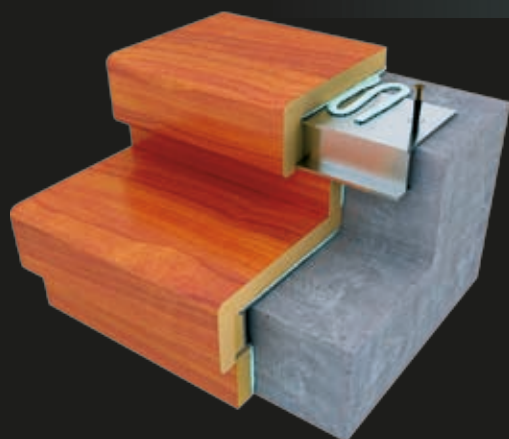

## TOPSTEP / Schodišťový systém

Obklad schodiště  
Renovace starých schodů  
Nerezové zábradlí  
Osvětlení a další doplňky

Krásný vzhled, vysoká odolnost, neklouzavá úprava, příjemný materiál, bezpečné oblé hrany -to jsou základní požadavky kladené na schody. Tyto vysoké nároky na obkladový materiál schodiště optimálně splňuje schodišťový systém TOPSTEP.

## Obložení nových schodů

- možnost použití pro veškeré podklady (beton, kámen, teraco, dřevo, ocel)
- optimální systém pro obklad nových schodů
- pro přímé i točité schody