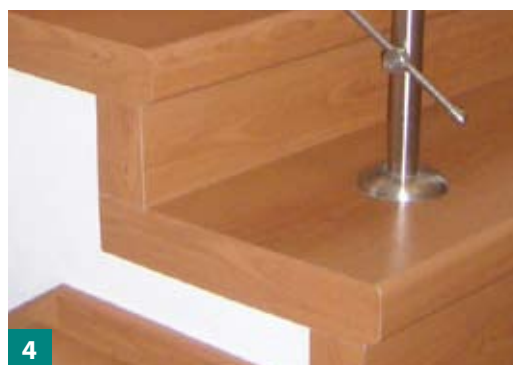

Technické parametry

Délka	1000, 1200, 1500, 2000, 2450, 3050 mm
Šířka	340, 500, 700, 1000, 1200mm
Tloušťka desky	16 mm, 10 mm
Výška nosu	60 mm
Tloušťka nosu	16 mm
Rádus nosu	10 mm
Nosná deska	vláknitá deska MDF
Vrchní strana	dekorativní laminát dle normy EN 438
Spodní strana	vlhkuodolný impregnovaný protitah
Odolnost proti oděru	AC3
Třída podlahovin	dle ČSN EN 13-329 – 23, 32

Výhody TOPSTEP

- snadná údržba oproti dřevěným obkladům
- materiál nepracuje a nesesychá
- jednoduchá montáž bez stavebních úprav
- dlouhá životnost a stálobarevnost
- odolnost proti oděru, nárazu, UV záření
- možnost sladění celého interiéru
- vyrovnaní výškových nerovností schodišť

Příklady realizací

1) aplikace bez podstupnice nebo kombinace s jiným dekorem
2) osvětlení LED diodami v bílé, modré, žluté, červené a zelené barvě
3) možnost sladění s okenním parapetem TOPSET
4) varianty úpravy boční hrany schodu
5) nerezové zábradlí