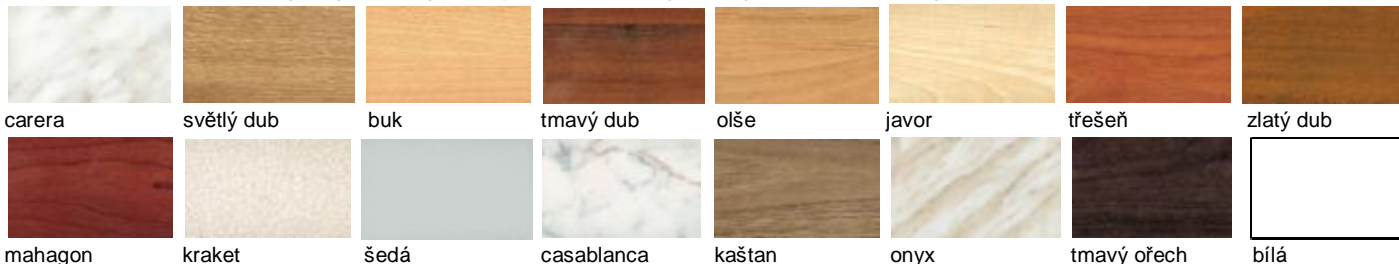

carera

světlý dub

buk

tmavý dub

olše

javor

třešeň

zlatý dub

šedá

casablanca

kaštan

onyx

tmavý ořech

bílá

SÍDLO FIRMY A VZORKOVNA: Jaktáře 1664, 686 01, Uherské Hradiště, tel/fax: +420 572 540 811
VZORKOVNA: OC DOMUS, ul. Zahradní 1215, 763 02, Zlín 4, tel /: +420 774 938 740
e- mail: deokork@deokork.cz , www.e-parapety.cz