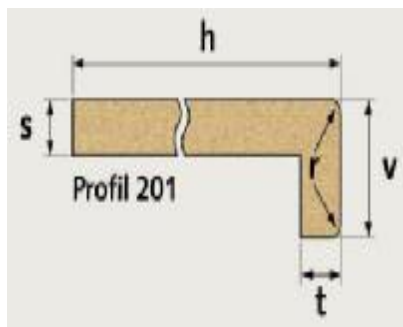

Ceník parapetních desek

DŘEVOTŘÍSKOVÉ - LONG

Délka	4050 mm
Šířka (h)	150 – 1000 mm
Tloušťka desky (s)	17 mm
Výška nosu (v)	40 – 80 mm (je volitelná)
Výška nosu (t)	25 mm
Radius	10 mm
Materiál	DTD 16 mm, vlhkuodolná
Laminát	0,6 mm CPL / HPL
Spodní strana	impregnovaný protitah
Zadní strana	hranovací páska
Boční hrana	Hranovací páska, laminát

Typ: Dřevotřísková parapetní deska "P" pro vnitřní použití – NOS LONG

Maximální délka 4 050 mm, kdy u uvedených šířek je zadní hrana ohraněna.

Dezény: carera 0408, bílá 0126, šedá 1363, kraket 5103, casablanca 0332, třešeň 3061, olše 2128, buk 2021
kaštan 2351, mahagon 2213, javor 2151, světlý dub 0504, tmavý dub 2291, onyx 5038
tmavý ořech 3080, zlatý dub 3095