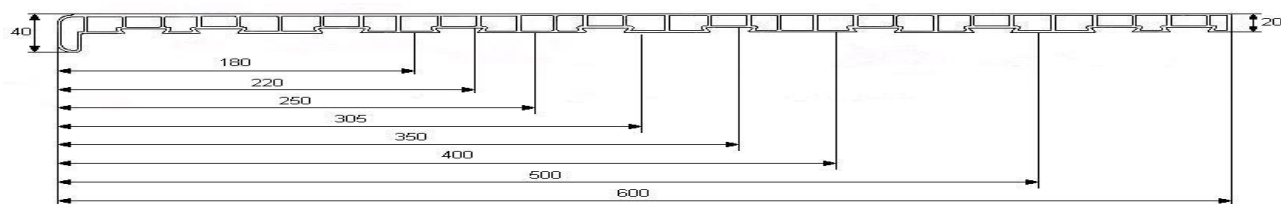

Ceník parapetních desek

PLASTOVÉ - deceuninck