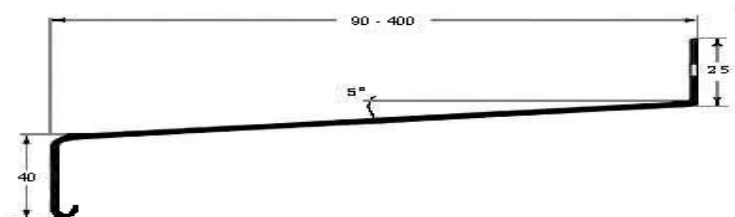

Ceník parapetních desek

OHÝBANÝ HLINÍK

Bílá RAL 9010

Hnědá RAL 8019

Typ: Parapetní deska pro vnější použití z ohýbaného hliníku tl. 0,8 mm.
Maximální délka 6 000 mm

Dezény: Bílá RAL 9010, Hnědá RAL 8019

		Cena za 1 mb s DPH	
Typ:	Šíře:	bílá, hnědá:	jiné nástřiky v barvě RAL:
Parapetní deska z ohýbaného hliníku	90 mm	€3,88	€7,52
Parapetní deska z ohýbaného hliníku	110 mm	€4,28	€8,56
Parapetní deska z ohýbaného hliníku	130 mm	€4,68	€9,52
Parapetní deska z ohýbaného hliníku	150 mm	€5,16	€10,60
Parapetní deska z ohýbaného hliníku	165 mm	€5,48	€11,16
Parapetní deska z ohýbaného hliníku	180 mm	€5,72	€11,96
Parapetní deska z ohýbaného hliníku	195 mm	€5,96	€12,68
Parapetní deska z ohýbaného hliníku	210 mm	€6,24	€13,40
Parapetní deska z ohýbaného hliníku	225 mm	€6,56	€13,72
Parapetní deska z ohýbaného hliníku	240 mm	€6,88	€14,32
Parapetní deska z ohýbaného hliníku	260 mm	€7,36	€15,20
Parapetní deska z ohýbaného hliníku	280 mm	€7,68	€16,00
Parapetní deska z ohýbaného hliníku	300 mm	€8,16	€16,40
Parapetní deska z ohýbaného hliníku	320 mm	€8,48	€17,20
Parapetní deska z ohýbaného hliníku	340 mm	€8,88	€18,12
Parapetní deska z ohýbaného hliníku	360 mm	€9,36	€19,08
Parapetní deska z ohýbaného hliníku	380 mm	€9,76	€19,24
Parapetní deska z ohýbaného hliníku	400 mm	€10,12	€20,04

Typ:	Šíře:	Cena:	Poznámka:
Plastová krytka (bílá, hnědá)	90 - 195 mm	€1,80	Cena za pár (2ks)
Plastová krytka (bílá, hnědá)	210 - 240 mm	€2,08	Cena za pár (2ks)
Plastová krytka (bílá, hnědá)	260 - 340 mm	€2,36	Cena za pár (2ks)
Plastová krytka (bílá, hnědá)	360 - 400 mm	€4,04	Cena za pár (2ks)

Typ:	Šíře:	Cena:	Poznámka:
Plastová krytka (nástřík v barvě RAL)	90 - 195 mm	€8,36	Cena za pár (2ks)
Plastová krytka (nástřík v barvě RAL)	210 - 240 mm	€8,64	Cena za pár (2ks)
Plastová krytka (nástřík v barvě RAL)	260 - 340 mm	€8,92	Cena za pár (2ks)
Plastová krytka (nástřík v barvě RAL)	360 - 400 mm	€10,60	Cena za pár (2ks)

Uvedené ceny jsou včetně 19% DPH. Platnost ceníku od: 1.3.2010

Šroub pozink + krytka šroubu (po 25 cm) cena: 0,20 Eur / ks včetně DPH. Termín dodání 3 dny.

Cena za parapety je včetně řezání na míru. Při odběru v Uherském Hradišti.

Parapety budou baleny ve fólii a na jednotlivých balících bude napsáno označení čísla zakázky a rozměry, které balík obsahuje. Jednotlivé parapety jsou na zadní straně označeny rozměrem a číslem zakázky.

SÍDLO FIRMY A VZORKOVNA: Jaktáře 1664, 686 01, Uherské Hradiště, tel/fax: +420 572 540 811

VZORKOVNA: OC DOMUS, ul. Zahradní 1215, 763 02, Zlín 4, tel: + 420 774 938 740

e- mail: deokork@deokork.cz , www.e-parapety.sk