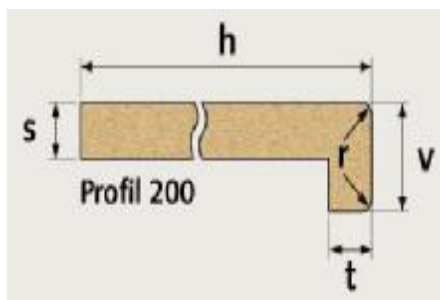

Ceník parapetních desek

DŘEVOTŘÍSKOVÉ

Délka	4050 mm
Šířka (h)	150 – 1000 mm
Tloušťka desky (s)	17 mm
Výška nosu (v)	40 mm
Šířka nosu (t)	25 mm
Radius	10 mm
Materiál	DTD 16 mm, vlhkuodolná
Laminát	0,6 mm CPL / HPL
Spodní strana	impregnovaný protitah
Zadní strana	hranovací páska
Boční hrana	Hranovací páska, laminát