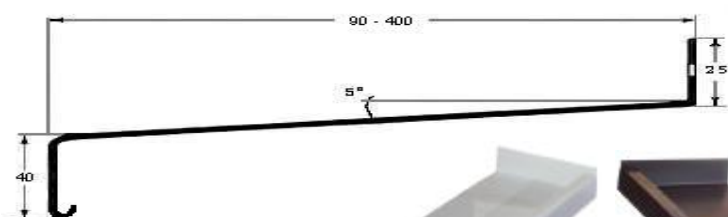

Ceník parapetních desek

POZINK

Typ: Parapetní deska pro vnější použití z pozinku tl. 0,7 mm.

Maximální délka 6 000 mm

Bílá RAL 9010

Hnědá RAL 8017

Zlatý dub

Dezény: **Bílá RAL 9010, Hnědá RAL 8017, Zlatý dub**