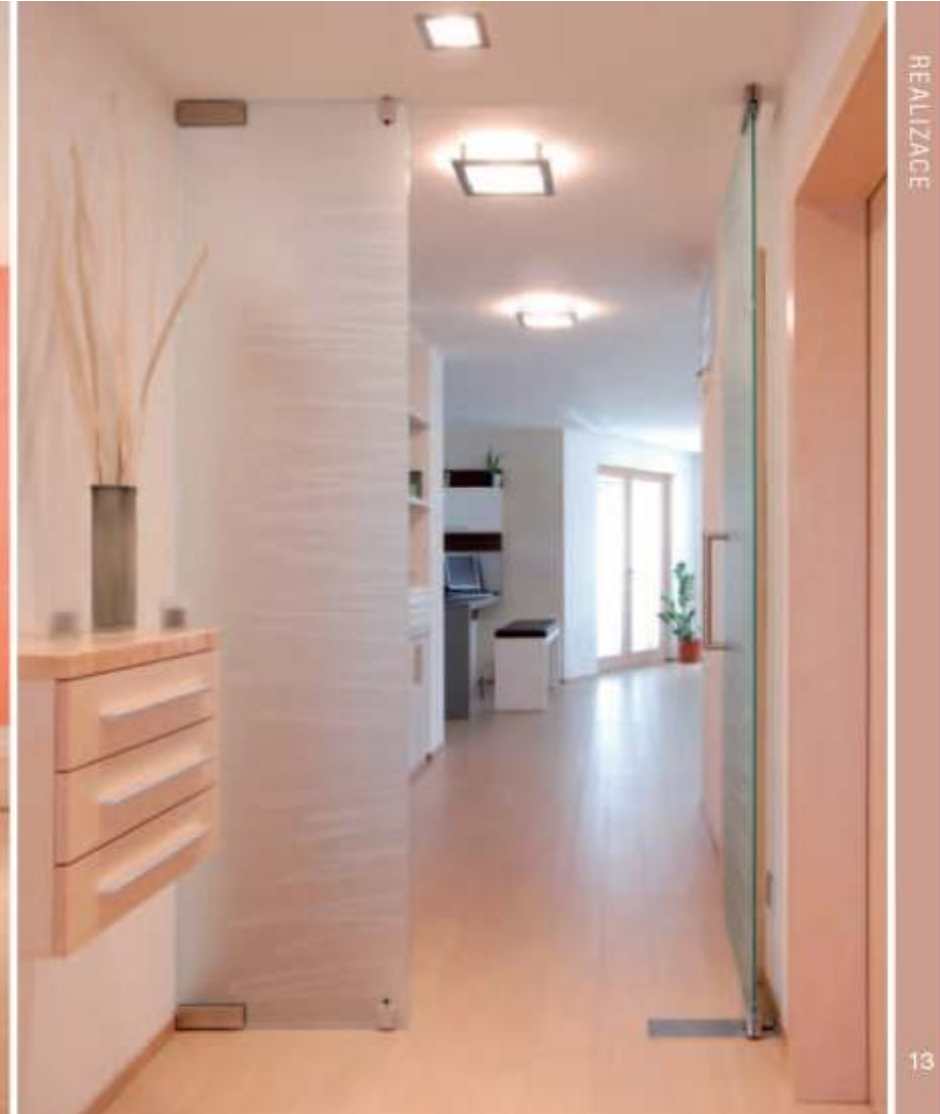

2-k ídlé kyvné dve e 900+560/2350
(1-k . - zavíra + madlo, 2-k . - ep + západky)
st. ot.: 1460/2350

Sklo: Satínato bílé 10 mm, vzor S M40 P

Kování: DORMA

Zavíra BTS 75V s aretací, Universal PT (Niro matt)

Madlo: MD 01 atyp L=360 mm (Nerez brus)

cena: 73.709,- K