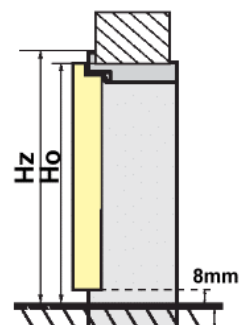

Legenda

Ss – šířka dveřního křídla [mm]

Hs – výška dveřního křídla [mm]

So – šířka montážního otvoru pro zárubeň [mm]

Ho – výška montážního otvoru pro zárubeň [mm]

Sb – šířka zárubně – rozměr bez krycích lišt [mm]

Sz – celková šířka zárubně, rozměr včetně krycích lišt [mm]

Hb – výška zárubně – rozměr bez krycích lišt [mm]

Hz – celková šířka zárubně, rozměr včetně krycích lišt [mm]

Ds – tloušťka dveřního křídla [mm]

Pozor:

- Předpokládaná spára mezi dveřním křídlem a úrovní hotové podlahy činí 8 mm.
- Tolerance rozměrů podle ČSN: do 1m: +/- 1mm, více než 1m: +/- 2 mm

Zárubeň dřevěná

Zárubeň kovová

| Doporučená šířka montážního otvoru - dvoukřídle dveře | | | | | | | |
|---|--------|-------------|------|------|------|------|-------|
| Typ | Rozměr | jednokřídle | "60" | "70" | "80" | "90" | "100" |
| Obložková Porta-System | "60" | 680 | 1320 | 1420 | 1520 | 1620 | 1720 |
| | "70" | 780 | 1420 | 1520 | 1620 | 1720 | 1820 |
| | "80" | 880 | 1520 | 1620 | 1720 | 1820 | 1920 |
| | "90" | 980 | 1620 | 1720 | 1820 | 1920 | 2020 |
| | "100" | 1080 | 1720 | 1820 | 1920 | 2020 | 2120 |
| Obložková Porta-Prestige | "60" | 720 | 1360 | 1460 | 1560 | 1660 | 1760 |
| | "70" | 820 | 1460 | 1560 | 1660 | 1760 | 1860 |
| | "80" | 920 | 1560 | 1660 | 1760 | 1860 | 1960 |
| | "90" | 1020 | 1660 | 1760 | 1860 | 1960 | 2060 |
| | "100" | 1120 | 1760 | 1860 | 1960 | 2060 | 2160 |