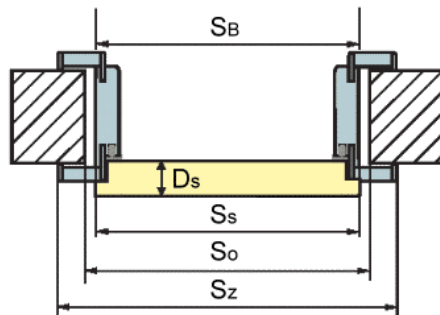

Legenda

Ss – šířka dveřního křídla [mm]

Hs – výška dveřního křídla [mm]

So – šířka montážního otvoru pro zárubeň [mm]

Ho – výška montážního otvoru pro zárubeň [mm]

Sb – šířka zárubně – rozměr bez krycích lišt [mm]

Sz – celková šířka zárubně, rozměr včetně krycích lišt [mm]

Hb – výška zárubně – rozměr bez krycích lišt [mm]

Hz – celková šířka zárubně, rozměr včetně krycích lišt [mm]

Ds – tloušťka dveřního křídla [mm]

Pozor:

- Předpokládaná spára mezi dveřním křídlem a úrovní hotové podlahy činí 8 mm.
- Tolerance rozměrů podle ČSN: do 1m: +/- 1mm, více než 1m: +/- 2 mm

Zárubeň dřevěná

Zárubeň kovová

| Doporučená šířka montážního otvoru - dvoukřídle dveře | | | | | | | |
|---|--------|-------------|------|------|------|------|-------|
| Typ | Rozměr | jednokřídle | "60" | "70" | "80" | "90" | "100" |
| Obložková Porta-System | "60" | 680 | 1320 | 1420 | 1520 | 1620 | 1720 |
| | "70" | 780 | 1420 | 1520 | 1620 | 1720 | 1820 |
| | "80" | 880 | 1520 | 1620 | 1720 | 1820 | 1920 |
| | "90" | 980 | 1620 | 1720 | 1820 | 1920 | 2020 |
| | "100" | 1080 | 1720 | 1820 | 1920 | 2020 | 2120 |
| Obložková Porta-Prestige | "60" | 720 | 1360 | 1460 | 1560 | 1660 | 1760 |
| | "70" | 820 | 1460 | 1560 | 1660 | 1760 | 1860 |
| | "80" | 920 | 1560 | 1660 | 1760 | 1860 | 1960 |
| | "90" | 1020 | 1660 | 1760 | 1860 | 1960 | 2060 |
| | "100" | 1120 | 1760 | 1860 | 1960 | 2060 | 2160 |