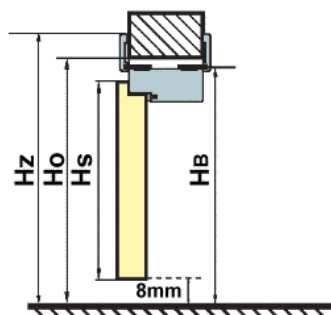

Legenda

Ss – šířka dveřního křídla [mm]

Hs – výška dveřního křídla [mm]

So – šířka montážního otvoru pro zárubeň [mm]

Ho – výška montážního otvoru pro zárubeň [mm]

Sb – šířka zárubně – rozměr bez krycích lišt [mm]

Sz – celková šířka zárubně, rozměr včetně krycích lišt [mm]

Hb – výška zárubně – rozměr bez krycích lišt [mm]

Hz – celková šířka zárubně, rozměr včetně krycích lišt [mm]

Ds – tloušťka dveřního křídla [mm]

Pozor:

- Předpokládaná spára mezi dveřním křídlem a úrovní hotové podlahy činí 8 mm.
- Tolerance rozměrů podle ČSN: do 1m: +/- 1mm, více než 1m: +/- 2 mm

Zárubeň dřevěná

Zárubeň kovová

| Doporučená šířka montážního otvoru - dvoukřídle dveře | | | | | | | |
|---|--------|-------------|------|------|------|------|-------|
| Typ | Rozměr | jednokřídle | "60" | "70" | "80" | "90" | "100" |
| Obložková Porta-System | "60" | 680 | 1320 | 1420 | 1520 | 1620 | 1720 |
| | "70" | 780 | 1420 | 1520 | 1620 | 1720 | 1820 |
| | "80" | 880 | 1520 | 1620 | 1720 | 1820 | 1920 |
| | "90" | 980 | 1620 | 1720 | 1820 | 1920 | 2020 |
| | "100" | 1080 | 1720 | 1820 | 1920 | 2020 | 2120 |
| Obložková Porta-Prestige | "60" | 720 | 1360 | 1460 | 1560 | 1660 | 1760 |
| | "70" | 820 | 1460 | 1560 | 1660 | 1760 | 1860 |
| | "80" | 920 | 1560 | 1660 | 1760 | 1860 | 1960 |
| | "90" | 1020 | 1660 | 1760 | 1860 | 1960 | 2060 |
| | "100" | 1120 | 1760 | 1860 | 1960 | 2060 | 2160 |