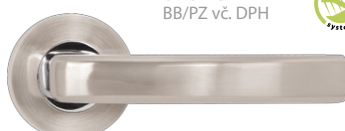

LEKO XENIA VL 168903 / NI-SAT

828 Kč
BB/PZ vč. DPH

materiál: slitina barevných kovů
povrchová úprava: matný nikl

BB	NI-SAT	690 Kč
PZ	NI-SAT	690 Kč
WC	NI-SAT	1085 Kč
KPZL/R	NI-SAT	1205 Kč