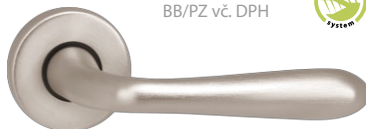

BB	NI-SAT	570 Kč
PZ	NI-SAT	570 Kč
WC	NI-SAT	838 Kč