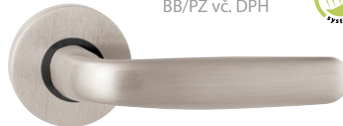

LEKO EASY P 201 / NI-SAT

594 Kč
BB/PZ vč. DPH

materiál: slitina barevných kovů
povrchová úprava: matný nikl