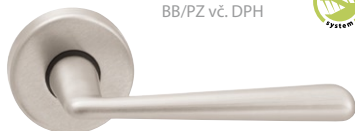

LEKO TRENDY BA1762 / NI-SAT

NOVINKA!

706 Kč
BB/PZ vč. DPH

materiál: slitina barevných kovů
povrchová úprava: matný nikl

BB	NI-SAT	588 Kč
PZ	NI-SAT	588 Kč
WC	NI-SAT	715 Kč