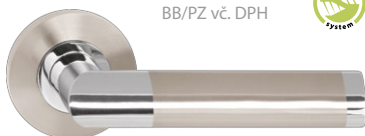

materiál: slitina barevných kovů
povrchová úprava: matný nikl

BB	NI-SAT	690 Kč
PZ	NI-SAT	690 Kč
WC	NI-SAT	1015 Kč
KPZL/R	NI-SAT	1190 Kč

LEKO IVA VL 168503 / NI-SAT

887 Kč
BB/PZ vč. DPH

materiál: slitina barevných kovů
povrchová úprava: matný nikl