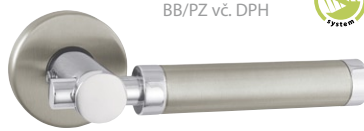

LEKO MIJA VL 77407 / CH-E

810 Kč
BB/PZ vč. DPH

materiál: slitina barevných kovů
povrchová úprava: lesklý chrom, nerez

BB	CH-E	675 Kč
PZ	CH-E	675 Kč
WC	CH-E	889 Kč