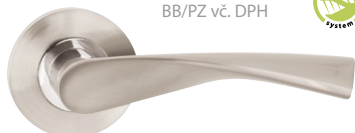

LEKO DARA VL 1500 / NI-SAT

828 Kč
BB/PZ vč. DPH

materiál: slitina barevných kovů
povrchová úprava: matný nikl

BB	NI-SAT	690 Kč
PZ	NI-SAT	690 Kč
WC	NI-SAT	1015 Kč
KPZL/R	NI-SAT	1190 Kč

LEKO IVA VL 168503 / NI-SAT

887 Kč
BB/PZ vč. DPH

materiál: slitina barevných kovů
povrchová úprava: matný nikl