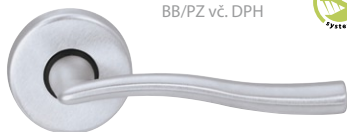

LEKO DANCE BA1782 / CH-SAT

NOVINKA!

710 Kč
BB/PZ vč. DPH

materiál: slitina barevných kovů
povrchová úprava: matný chrom

BB	CH-SAT	592 Kč
PZ	CH-SAT	592 Kč
WC	CH-SAT	718 Kč