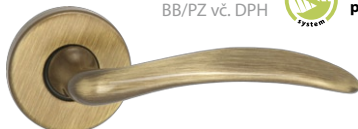

KVALITNÍ KLIKY DO VAŠÍ RUKY

DVEŘNÍ KOVÁNÍ

LEKO UFO VL 111902 / E EN 1906, tř. 2

463 Kč
BB/PZ vč. DPH

materiál: nerezová ocel
povrchová úprava: matná nerez

BB	E	386 Kč
PZ	E	386 Kč
WC	E	634 Kč

LEKO LOFT VL 111802 / E EN 1906, tř. 2

463 Kč
BB/PZ vč. DPH

materiál: nerezová ocel
povrchová úprava: matná nerez

BB	E	386 Kč
PZ	E	386 Kč
WC	E	634 Kč

LEKO VISION VL 112002 / E EN 1906, tř. 2

463 Kč
BB/PZ vč. DPH

materiál: nerezová ocel
povrchová úprava: matná nerez

BB	E	386 Kč
PZ	E	386 Kč
WC	E	634 Kč

LEKO FIRENZE F 1351 / ABR

557 Kč
BB/PZ vč. DPH

materiál: slitina barevných kovů
povrchová úprava: mosaz patina lakovaná

BB	ABR	464 Kč
PZ	ABR	464 Kč
WC	ABR	692 Kč

LEKO GALA BA1302 / CH-SAT NOVINKA!