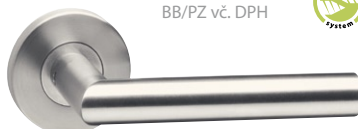

KVALITNÍ KLIKY DO VAŠÍ RUKY

DVEŘNÍ KOVÁNÍ

LEKO UFO VL 111902 / E EN 1906, tř. 2

463 Kč
BB/PZ vč. DPH

materiál: nerezová ocel
povrchová úprava: matná nerez

BB	E	386 Kč
PZ	E	386 Kč
WC	E	634 Kč

LEKO LOFT VL 111802 / E EN 1906, tř. 2

BB	E	386 Kč
PZ	E	386 Kč
WC	E	634 Kč

LEKO FIRENZE F 1351 / ABR

557 Kč
BB/PZ vč. DPH

materiál: slitina barevných kovů
povrchová úprava: mosaz patina lakovaná

BB	ABR	464 Kč
PZ	ABR	464 Kč
WC	ABR	692 Kč

LEKO GALA BA1302 / CH-SAT NOVINKA!