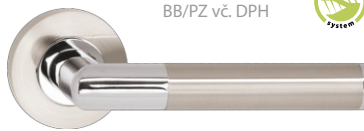

LEKO BASTIAN VL 169303 / NI-SAT

767 Kč
BB/PZ vč. DPH

materiál: slitina barevných kovů
povrchová úprava: matný nikl

BB	NI-SAT	639 Kč
PZ	NI-SAT	639 Kč
WC	NI-SAT	925 Kč
KPZL/R	NI-SAT	1080 Kč