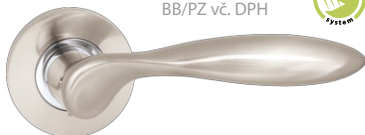

BB	NI-SAT	739 Kč
PZ	NI-SAT	739 Kč
WC	NI-SAT	1028 Kč
KPZL/R	NI-SAT	1185 Kč

LEKO SHARON VL 168803 / NI-SAT

887 Kč
BB/PZ vč. DPH

materiál: slitina barevných kovů
povrchová úprava: matný nikl