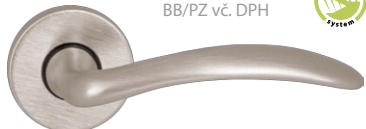

646 Kč
BB/PZ vč. DPH

materiál: slitina barevných kovů
povrchová úprava: matný chrom

BB	CH-SAT	538 Kč
PZ	CH-SAT	538 Kč
WC	CH-SAT	793 Kč

LEKO FIRENZE F 1351 / NI-SAT

680 Kč
BB/PZ vč. DPH

materiál: slitina barevných kovů
povrchová úprava: matný nikl