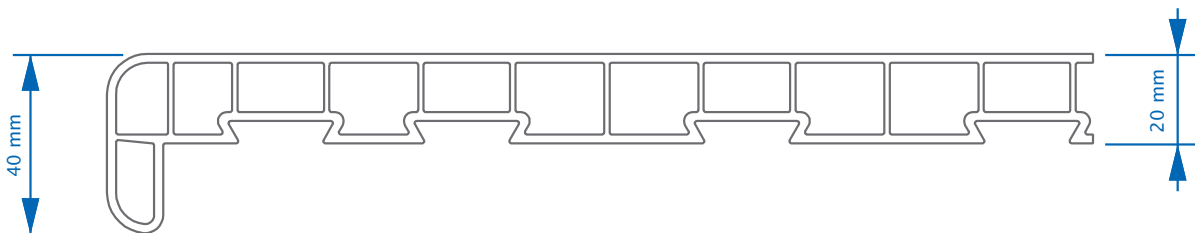

Vlastnosti parapetů NOVASIL

- výběr z devíti standardních šířek od 155 do 600 mm
- široký výběr barev
- 2 varianty povrchové úpravy
- snadno udržovatelné a omyvatelné
- laminované povrchy odolné proti otěru a poškrábání
- 100% recyklovatelné
- záruka 10 let na mechanické vlastnosti

BARVY / Laminované povrchy

BARVY / Fóliované povrchy

* O aktuální nabídce barev a šířek parapetů se informujte u svého dodavatele.

Varianty šířek parapetů

šířka	kód produktu	šířka	kód produktu
155 mm	579	350 mm	560
180 mm	567	400 mm	559
220 mm	568	500 mm	558
250 mm	566	600 mm	557
305 mm	565		